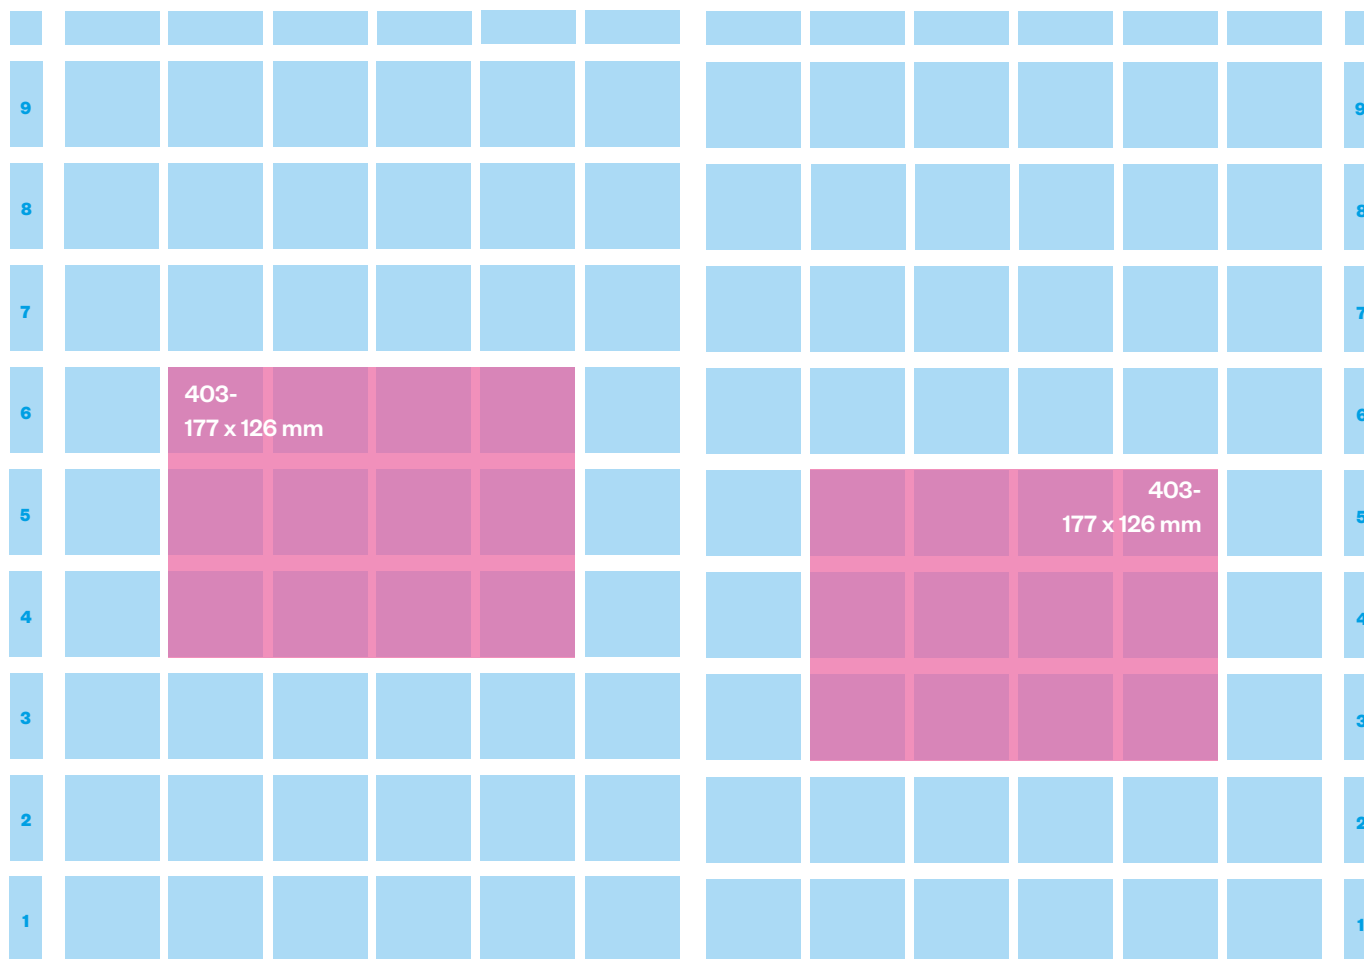

L'Edicola

TIPOLOGIA	MODULI	MISURE
MANCHETTE - PRIMA PAGINA	2	mm. 86,6x31,8
LEADERBOARD - PRIMA PAGINA	3	mm. 268x20
PIEDE - PRIMA PAGINA	12	mm. 268x81,5
FINESTRELLA - PRIMA PAGINA	4	mm. 86,5x81,5
FINESTRELLA PICCOLA - PRIMA PAGINA	2	mm. 41,14x81,5

602/ 268 x 81,5 mm

TIPOLOGIA	MODULI	MISURE
MEZZA PAGINA	24	mm. 268x170,5
FALSA MEZZA PAGINA	18	mm. 268x126

TIPOLOGIA	MODULI	MISURE
PIEDE DI PAGINA	12	mm. 268x81,5
MEZZO PIEDE DI PAGINA	6	mm. 132x81,5

TIPOLOGIA	MODULI	MISURE
PIEDE DI PAGINA JUNIOR	8	mm. 177x81,5
QUADROTTO	9	mm. 132x126

TIPOLOGIA	MODULI	MISURE
FINESTRELLA	4	mm. 86,5x81,5
FINESTRELLA MEDIA	6	mm. 86,5x126
FINESTRELLA ALTA	8	mm. 86,5x170,5
QUADRO MAGNUM	16	mm. 177x170,5

TIPOLOGIA	MODULI	MISURE
QUARTO DI PAGINA VERTICALE	12	mm. 132x170,5
QUARTO DI PAGINA ORIZZONTALE	12	mm. 177x126

TIPOLOGIA	MODULI	MISURE
DOPPIA JUNIOR PAGE PASSANTE	40	mm.390x215

TIPOLOGIA	MODULI	MISURE
DOPPIA MEZZA PASSANTE	48	mm. 572x170,5

TIPOLOGIA	MODULI	MISURE
DOPPIO PIEDE PASSANTE	24	mm. 572x81,5

TIPOLOGIA	MODULI	MISURE
DOPPIA FALSA MEZZA PASSANTE	36	mm. 572x126