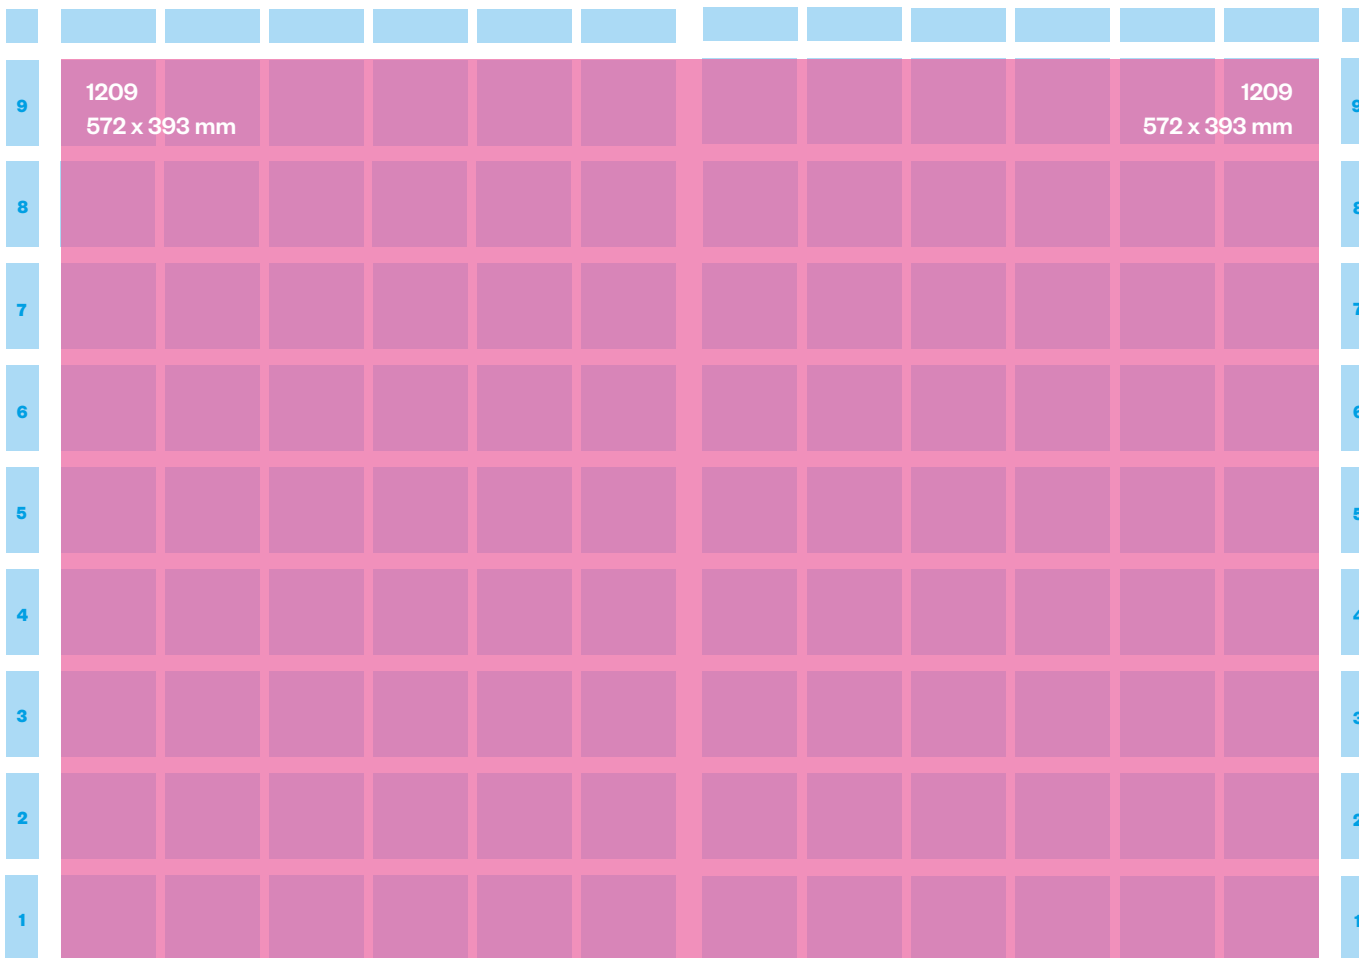

TIPOLOGIA	MODULI	MISURE
DOPPIA JUNIOR PAGE PASSANTE	40	mm.390x215

TIPOLOGIA	MODULI	MISURE
DOPPIA MEZZA PASSANTE	48	mm. 572x170,5

TIPOLOGIA	MODULI	MISURE
DOPPIO PIEDE PASSANTE	24	mm. 572x81,5

TIPOLOGIA	MODULI	MISURE
DOPPIA FALSA MEZZA PASSANTE	36	mm. 572x126