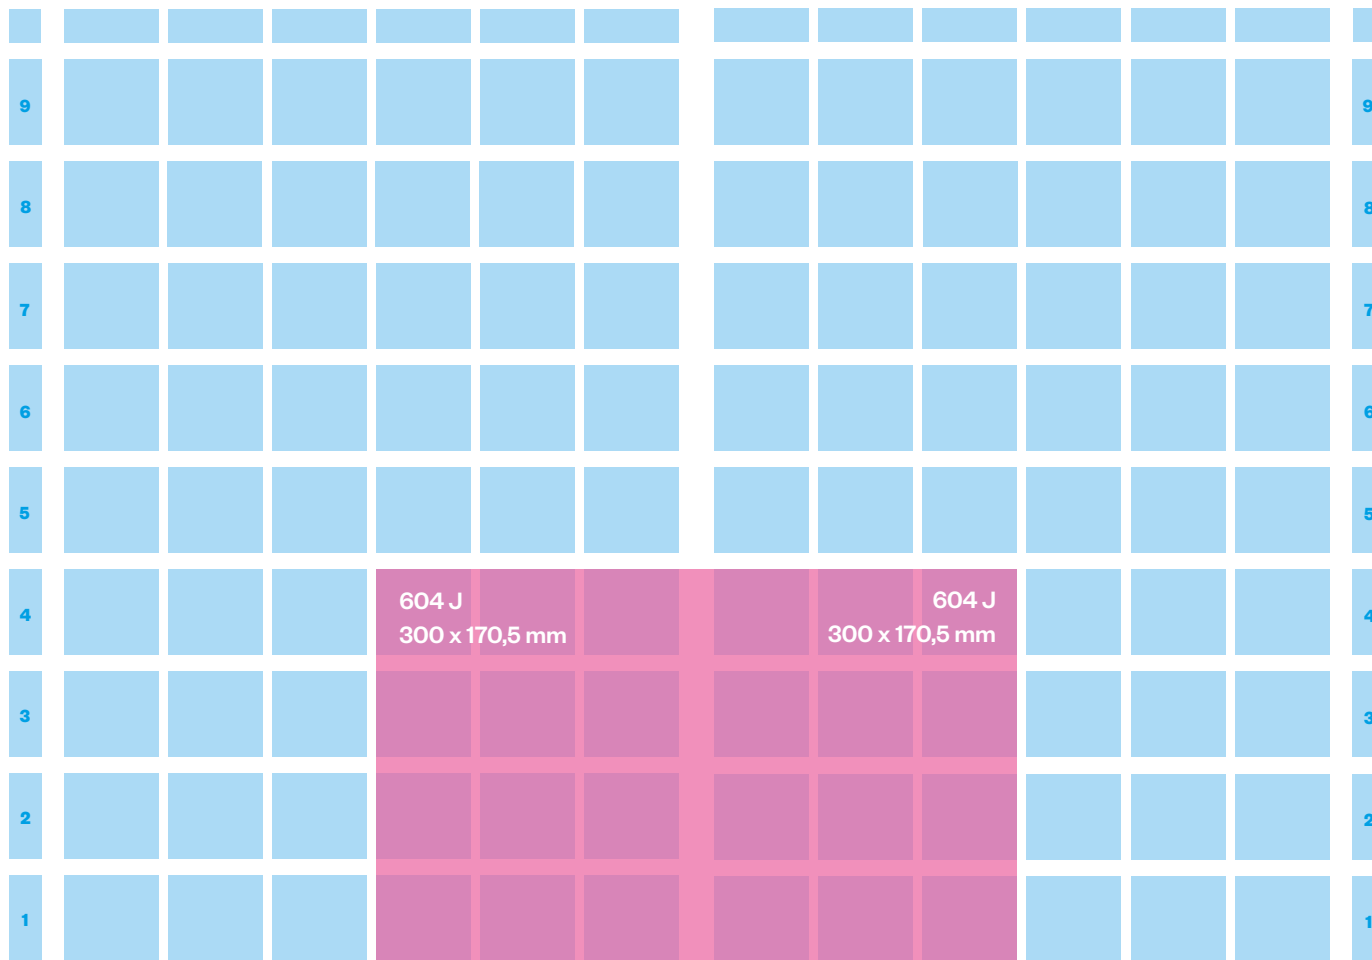

TIPOLOGIA	MODULI	MISURE
DOPPIO QUARTO PASSANTE	24	mm. 300x170,5