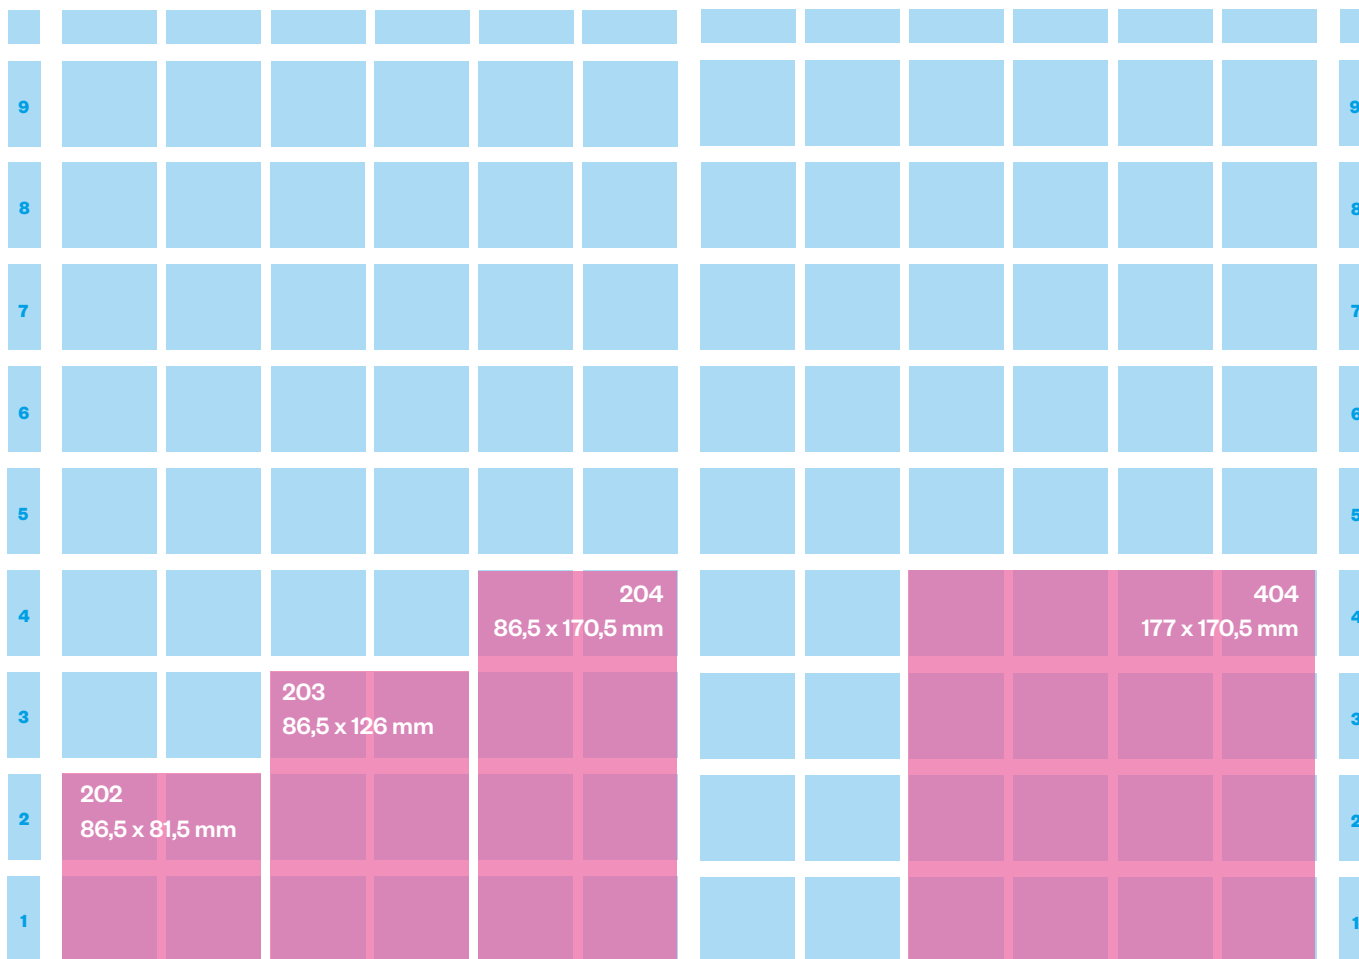

L'Edicola

TIPOLOGIA	MODULI	MISURE
MANCHETTE - PRIMA PAGINA	2	mm. 86,6x31,8
LEADERBOARD - PRIMA PAGINA	3	mm. 268x20
PIEDE - PRIMA PAGINA	12	mm. 268x81,5
FINESTRELLA - PRIMA PAGINA	4	mm. 86,5x81,5
FINESTRELLA PICCOLA - PRIMA PAGINA	2	mm. 41,14x81,5

602/ 268 x 81,5 mm

TIPOLOGIA	MODULI	MISURE
MEZZA PAGINA	24	mm. 268x170,5
FALSA MEZZA PAGINA	18	mm. 268x126

TIPOLOGIA	MODULI	MISURE
PIEDE DI PAGINA	12	mm. 268x81,5
MEZZO PIEDE DI PAGINA	6	mm. 132x81,5

TIPOLOGIA	MODULI	MISURE
PIEDE DI PAGINA JUNIOR	8	mm. 177x81,5
QUADROTTO	9	mm. 132x126

TIPOLOGIA	MODULI	MISURE
FINESTRELLA	4	mm. 86,5x81,5
FINESTRELLA MEDIA	6	mm. 86,5x126
FINESTRELLA ALTA	8	mm. 86,5x170,5
QUADRO MAGNUM	16	mm. 177x170,5

TIPOLOGIA	MODULI	MISURE
QUARTO DI PAGINA VERTICALE	12	mm. 132x170,5
QUARTO DI PAGINA ORIZZONTALE	12	mm. 177x126

TIPOLOGIA	MODULI	MISURE
DOPPIA JUNIOR PAGE PASSANTE	40	mm.390x215

TIPOLOGIA	MODULI	MISURE
DOPPIA MEZZA PASSANTE	48	mm. 572x170,5

TIPOLOGIA	MODULI	MISURE
DOPPIO PIEDE PASSANTE	24	mm. 572x81,5

TIPOLOGIA	MODULI	MISURE
DOPPIA FALSA MEZZA PASSANTE	36	mm. 572x126