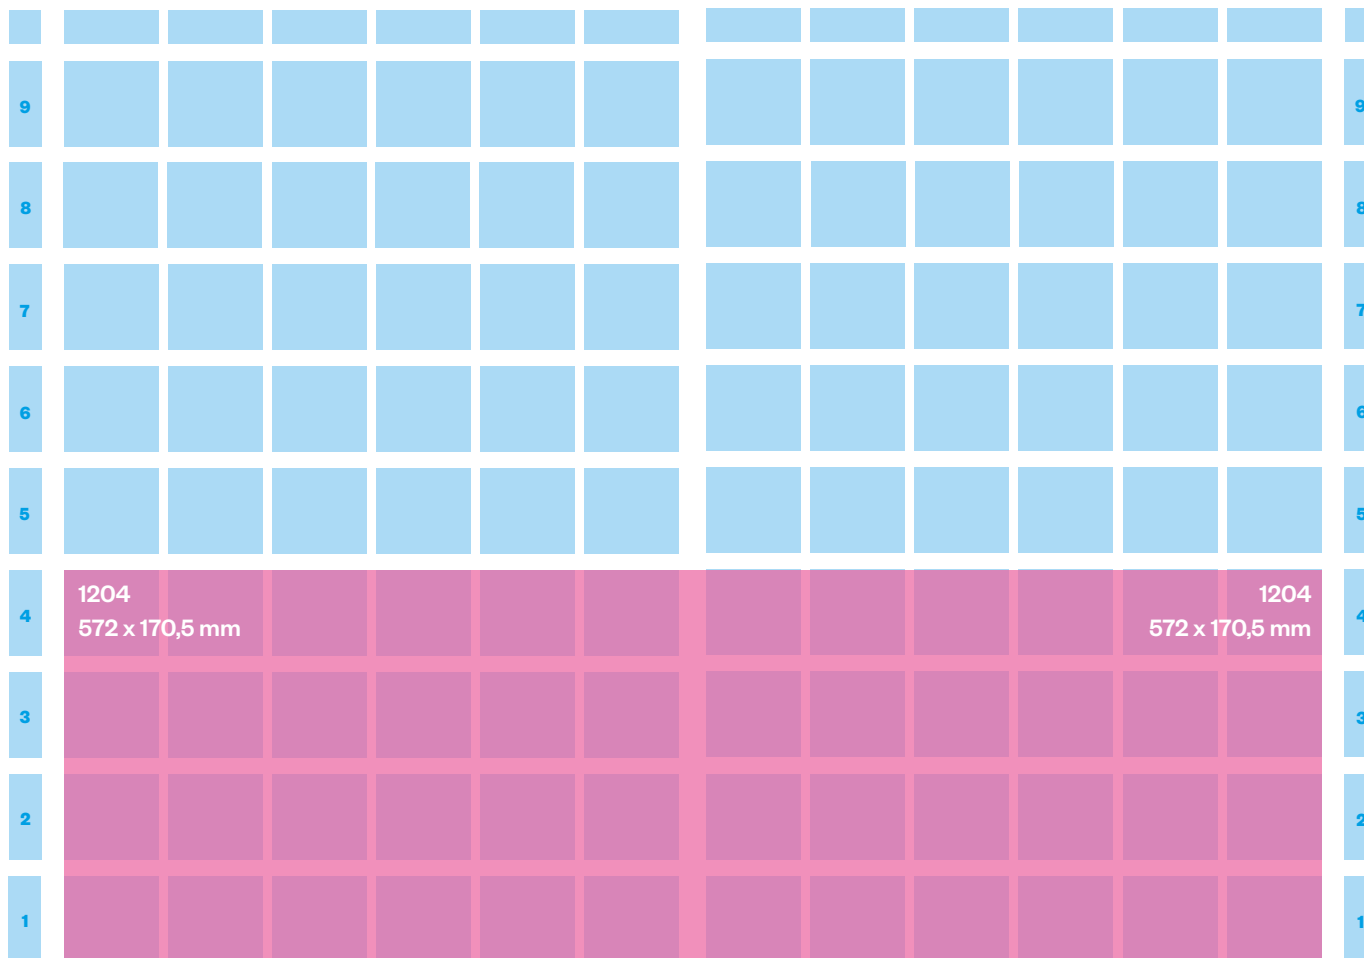

TIPOLOGIA	MODULI	MISURE
QUADROTTO GALLEGGIANTE CENTRALE	12	mm. 177x126
QUADROTTO GALLEGGIANTE BASSO	12	mm. 177x126

TIPOLOGIA	MODULI	MISURE
DOPPIO QUARTO PASSANTE	24	mm. 300x170,5

TIPOLOGIA	MODULI	MISURE
DOPPIO QUADRO MAGNUM PASSANTE	32	mm. 390x170,5

TIPOLOGIA	MODULI	MISURE
DOPPIA JUNIOR PAGE PASSANTE	40	mm.390x215

TIPOLOGIA	MODULI	MISURE
DOPPIA MEZZA PASSANTE	48	mm. 572x170,5

TIPOLOGIA	MODULI	MISURE
DOPPIO PIEDE PASSANTE	24	mm. 572x81,5

TIPOLOGIA	MODULI	MISURE
DOPPIA FALSA MEZZA PASSANTE	36	mm. 572x126