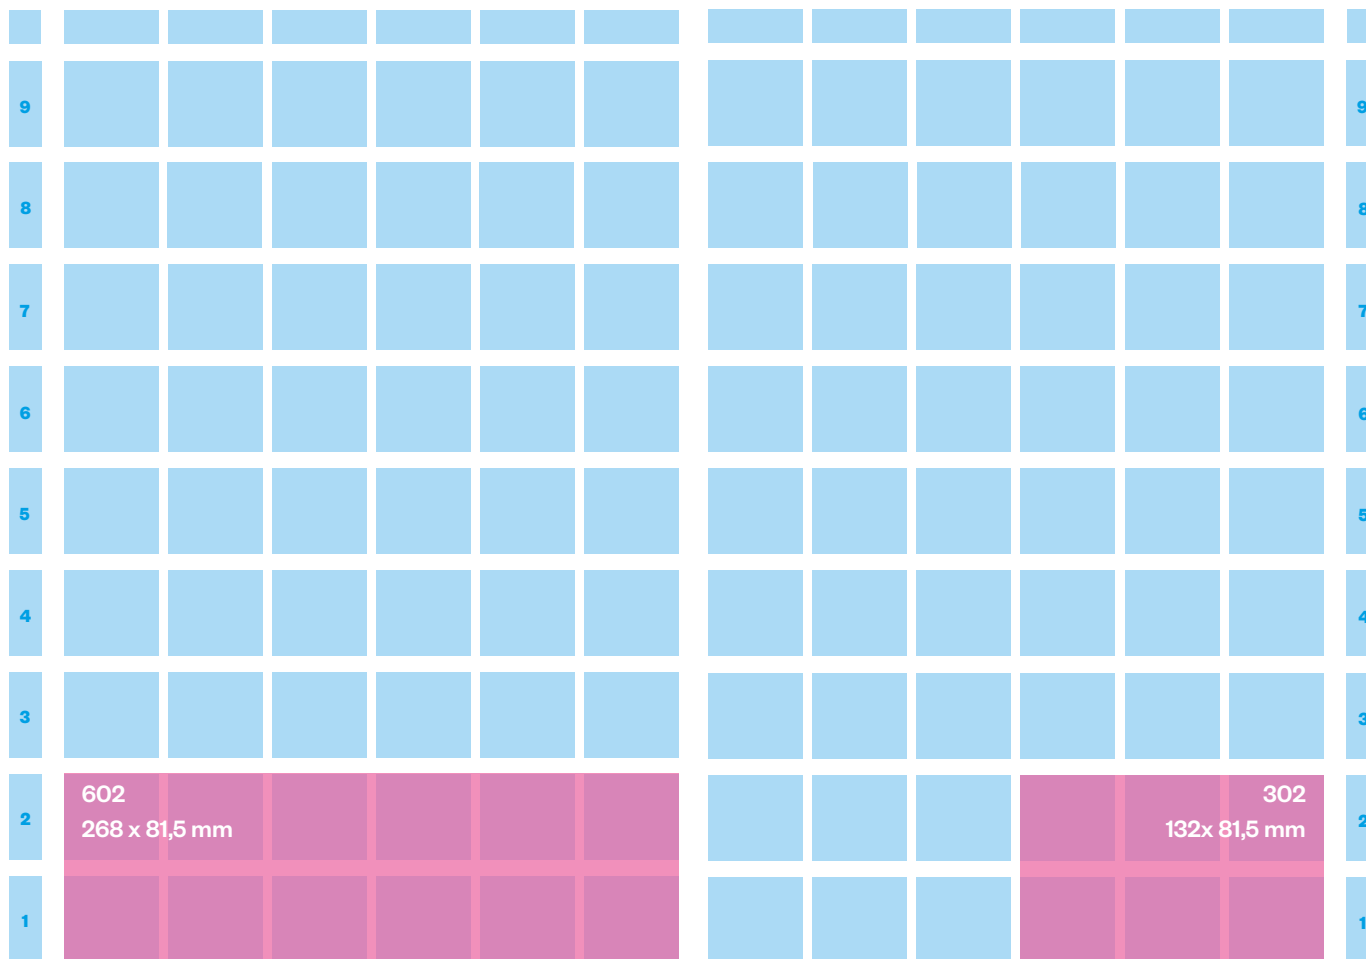

L'Edicola

TIPOLOGIA	MODULI	MISURE
MANCHETTE - PRIMA PAGINA	2	mm. 86,6x31,8
LEADERBOARD - PRIMA PAGINA	3	mm. 268x20
PIEDE - PRIMA PAGINA	12	mm. 268x81,5
FINESTRELLA - PRIMA PAGINA	4	mm. 86,5x81,5
FINESTRELLA PICCOLA - PRIMA PAGINA	2	mm. 41,14x81,5

TIPOLOGIA	MODULI	MISURE
PAGINA INTERA	54	mm. 268x393
ULTIMA PAGINA	54	mm. 268x393
PUBBLIREDAZIONALE (PAGINA)	54	mm. 268x393

TIPOLOGIA	MODULI	MISURE
JUNIOR PAGE ALTA	24	mm. 177x260
JUNIOR PAGE	20	mm. 177x215

602/ 268 x 81,5 mm

TIPOLOGIA	MODULI	MISURE
MEZZA PAGINA	24	mm. 268x170,5
FALSA MEZZA PAGINA	18	mm. 268x126

TIPOLOGIA	MODULI	MISURE
PIEDE DI PAGINA	12	mm. 268x81,5
MEZZO PIEDE DI PAGINA	6	mm. 132x81,5

TIPOLOGIA	MODULI	MISURE
PIEDE DI PAGINA JUNIOR	8	mm. 177x81,5
QUADROTTO	9	mm. 132x126