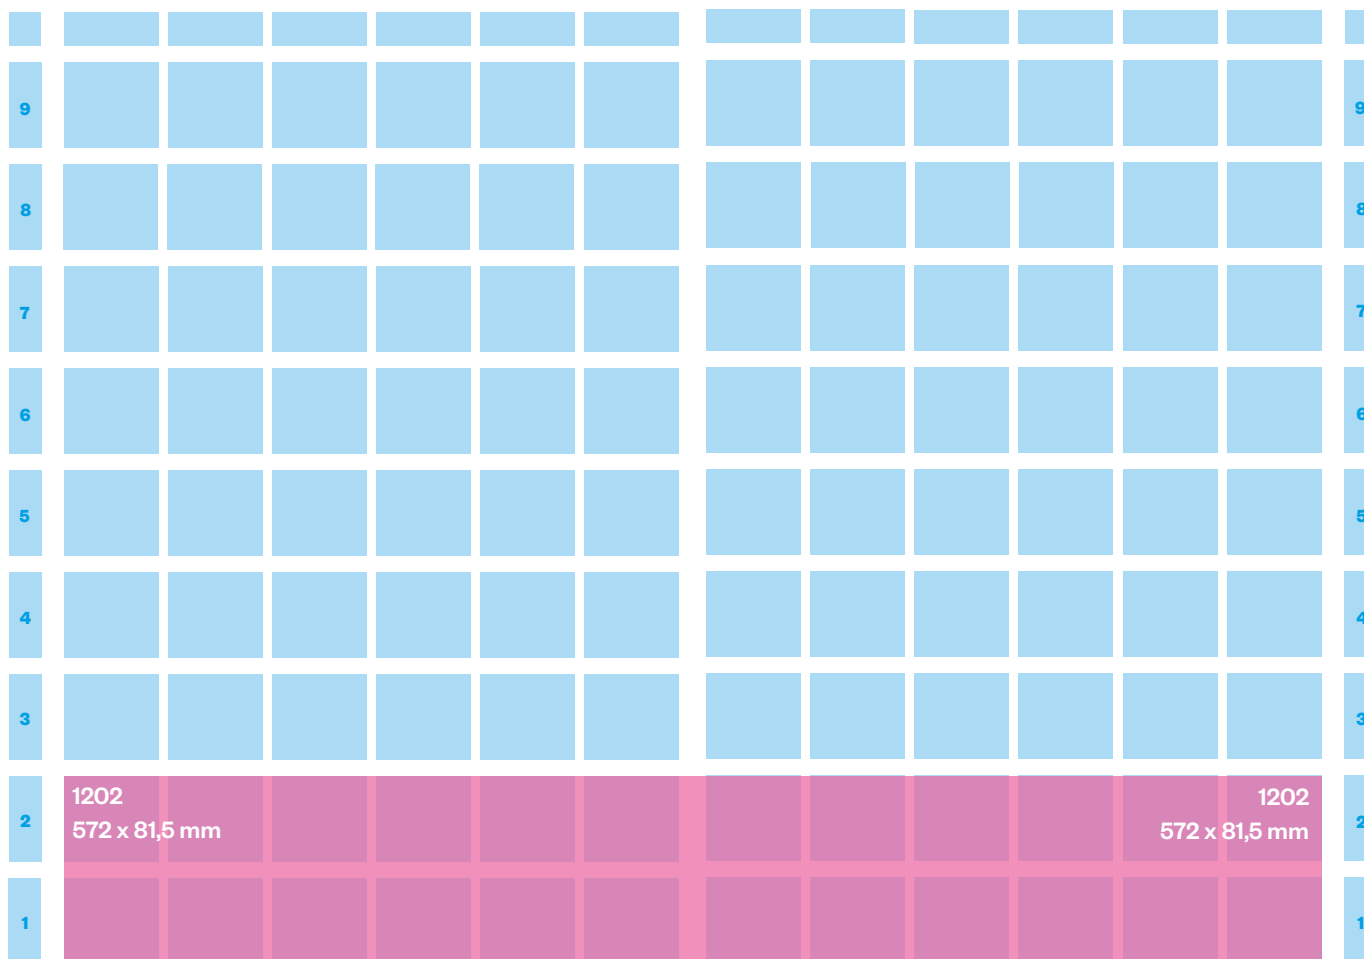

TIPOLOGIA	MODULI	MISURE
QUADROTTO GALLEGGIANTE CENTRALE	12	mm. 177x126
QUADROTTO GALLEGGIANTE BASSO	12	mm. 177x126

TIPOLOGIA	MODULI	MISURE
DOPPIO QUARTO PASSANTE	24	mm. 300x170,5

TIPOLOGIA	MODULI	MISURE
DOPPIO QUADRO MAGNUM PASSANTE	32	mm. 390x170,5

TIPOLOGIA	MODULI	MISURE
DOPPIA JUNIOR PAGE PASSANTE	40	mm.390x215

TIPOLOGIA	MODULI	MISURE
DOPPIA MEZZA PASSANTE	48	mm. 572x170,5

TIPOLOGIA	MODULI	MISURE
DOPPIO PIEDE PASSANTE	24	mm. 572x81,5

TIPOLOGIA	MODULI	MISURE
DOPPIA FALSA MEZZA PASSANTE	36	mm. 572x126