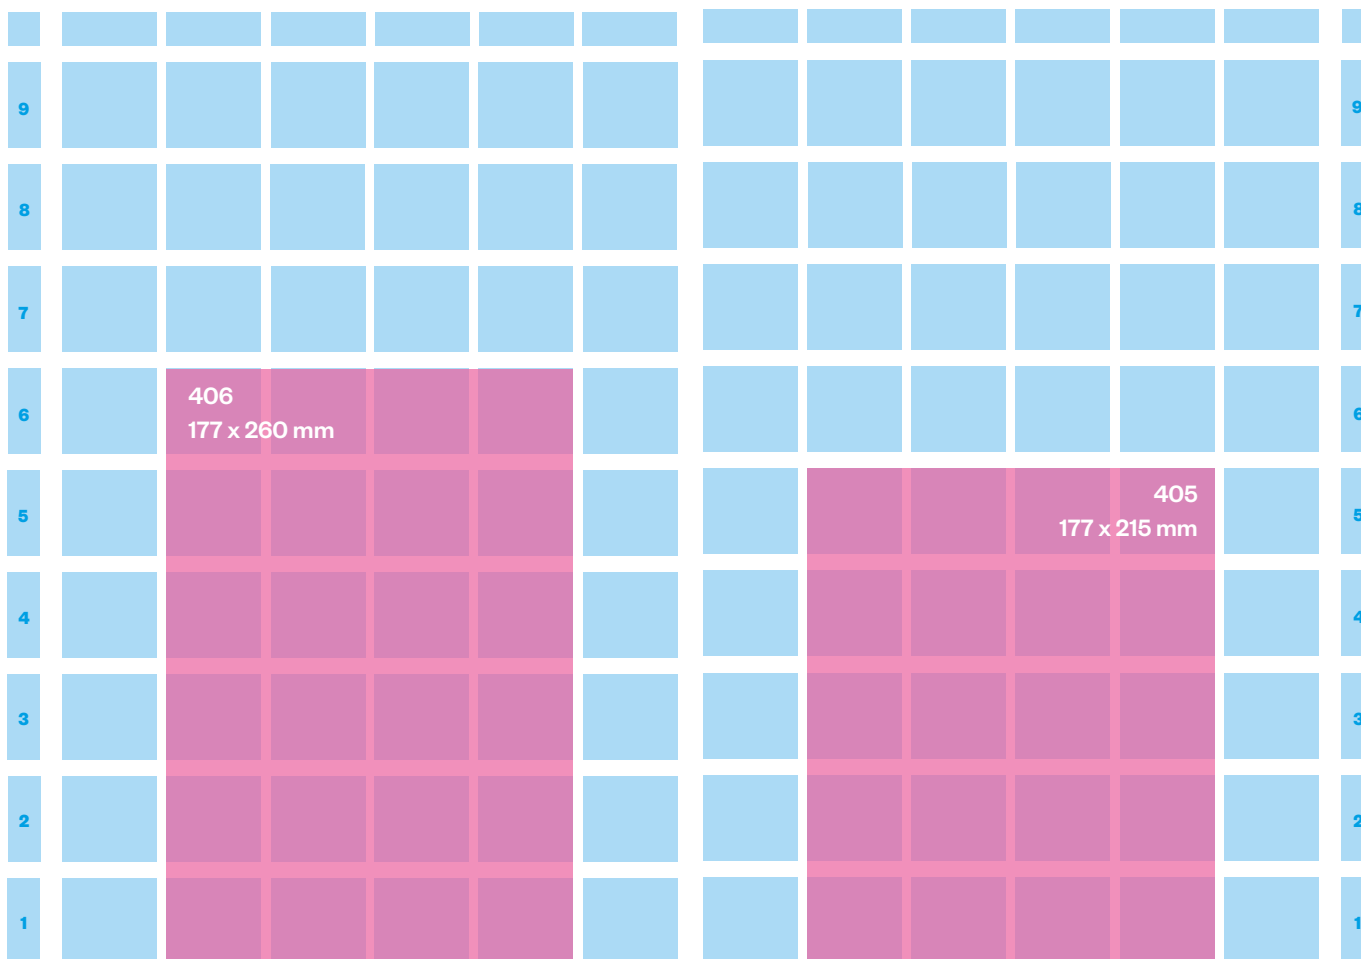

L'Edicola

TIPOLOGIA	MODULI	MISURE
MANCHETTE - PRIMA PAGINA	2	mm. 86,6x31,8
LEADERBOARD - PRIMA PAGINA	3	mm. 268x20
PIEDE - PRIMA PAGINA	12	mm. 268x81,5
FINESTRELLA - PRIMA PAGINA	4	mm. 86,5x81,5
FINESTRELLA PICCOLA - PRIMA PAGINA	2	mm. 41,14x81,5

TIPOLOGIA	MODULI	MISURE
PAGINA INTERA	54	mm. 268x393
ULTIMA PAGINA	54	mm. 268x393
PUBBLIREDAZIONALE (PAGINA)	54	mm. 268x393

TIPOLOGIA	MODULI	MISURE
JUNIOR PAGE ALTA	24	mm. 177x260
JUNIOR PAGE	20	mm. 177x215

602/ 268 x 81,5 mm

TIPOLOGIA	MODULI	MISURE
MEZZA PAGINA	24	mm. 268x170,5
FALSA MEZZA PAGINA	18	mm. 268x126

TIPOLOGIA	MODULI	MISURE
PIEDE DI PAGINA	12	mm. 268x81,5
MEZZO PIEDE DI PAGINA	6	mm. 132x81,5

TIPOLOGIA	MODULI	MISURE
PIEDE DI PAGINA JUNIOR	8	mm. 177x81,5
QUADROTTO	9	mm. 132x126

TIPOLOGIA	MODULI	MISURE
DOPPIA JUNIOR PAGE PASSANTE	40	mm.390x215

TIPOLOGIA	MODULI	MISURE
DOPPIA MEZZA PASSANTE	48	mm. 572x170,5

TIPOLOGIA	MODULI	MISURE
DOPPIO PIEDE PASSANTE	24	mm. 572x81,5

TIPOLOGIA	MODULI	MISURE
DOPPIA FALSA MEZZA PASSANTE	36	mm. 572x126