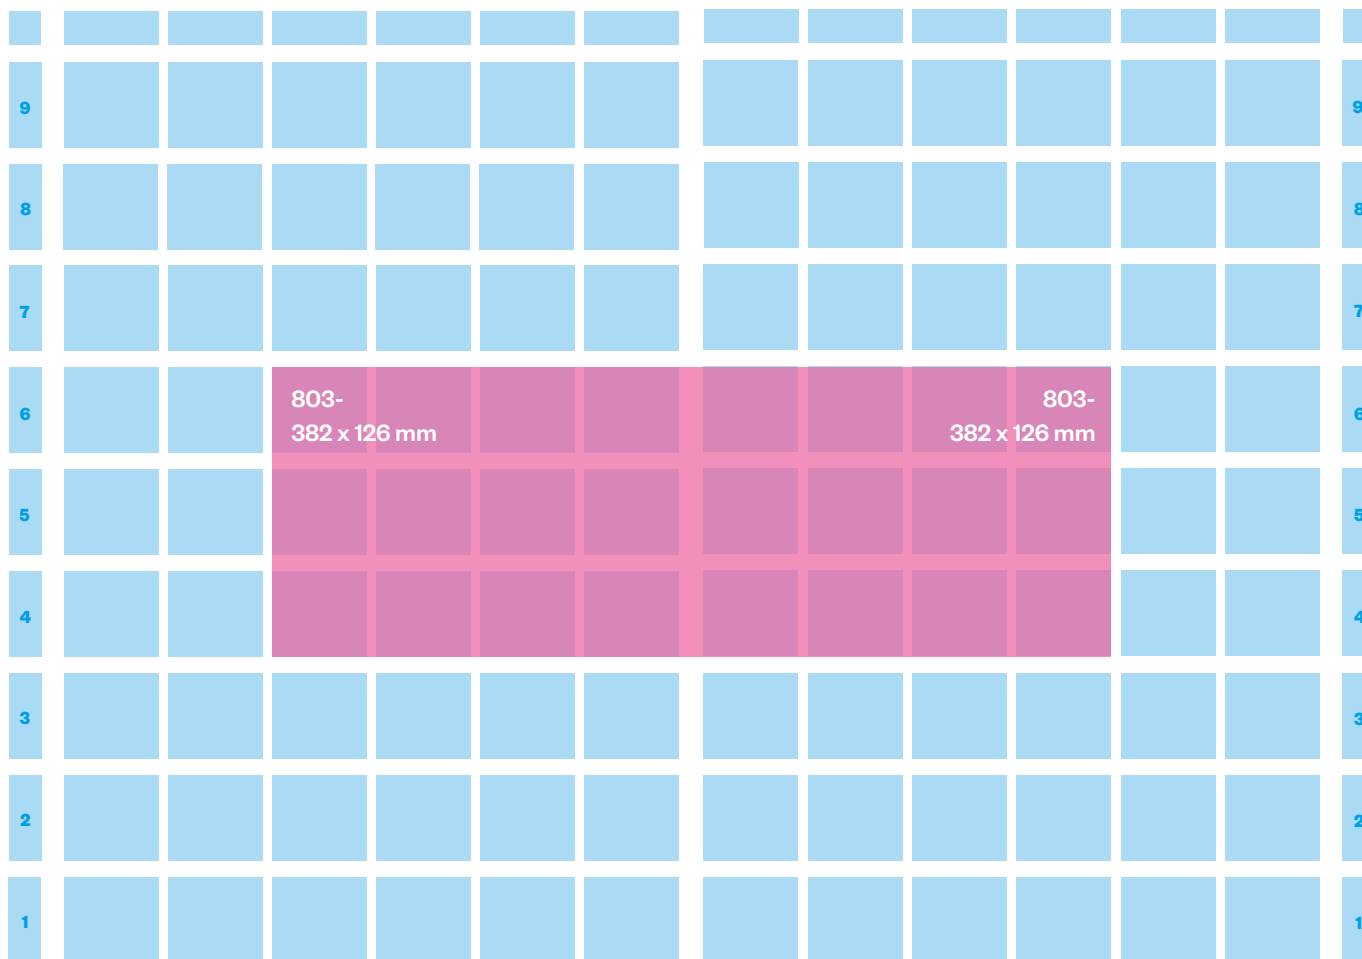

TIPOLOGIA	MODULI	MISURE
QUADROTTO GALLEGGIANTE CENTRALE	12	mm. 177x126
QUADROTTO GALLEGGIANTE BASSO	12	mm. 177x126

TIPOLOGIA	MODULI	MISURE
DOPPIO QUARTO PASSANTE	24	mm. 300x170,5

TIPOLOGIA	MODULI	MISURE
DOPPIO QUADRO MAGNUM PASSANTE	32	mm. 390x170,5

TIPOLOGIA	MODULI	MISURE
DOPPIA JUNIOR PAGE PASSANTE	40	mm.390x215

TIPOLOGIA	MODULI	MISURE
DOPPIA MEZZA PASSANTE	48	mm. 572x170,5

TIPOLOGIA	MODULI	MISURE
DOPPIO PIEDE PASSANTE	24	mm. 572x81,5

TIPOLOGIA	MODULI	MISURE
DOPPIA FALSA MEZZA PASSANTE	36	mm. 572x126

TIPOLOGIA	MODULI	MISURE
DOPPIA PAGINA O PAGINONE CENTRALE	108	mm.572x393

TIPOLOGIA	MODULI	MISURE
DOPPIO QUADROTTO GALLEGGIANTE PASSANTE	24	mm. 382x126

LEDI 
P U B B L I C I T À