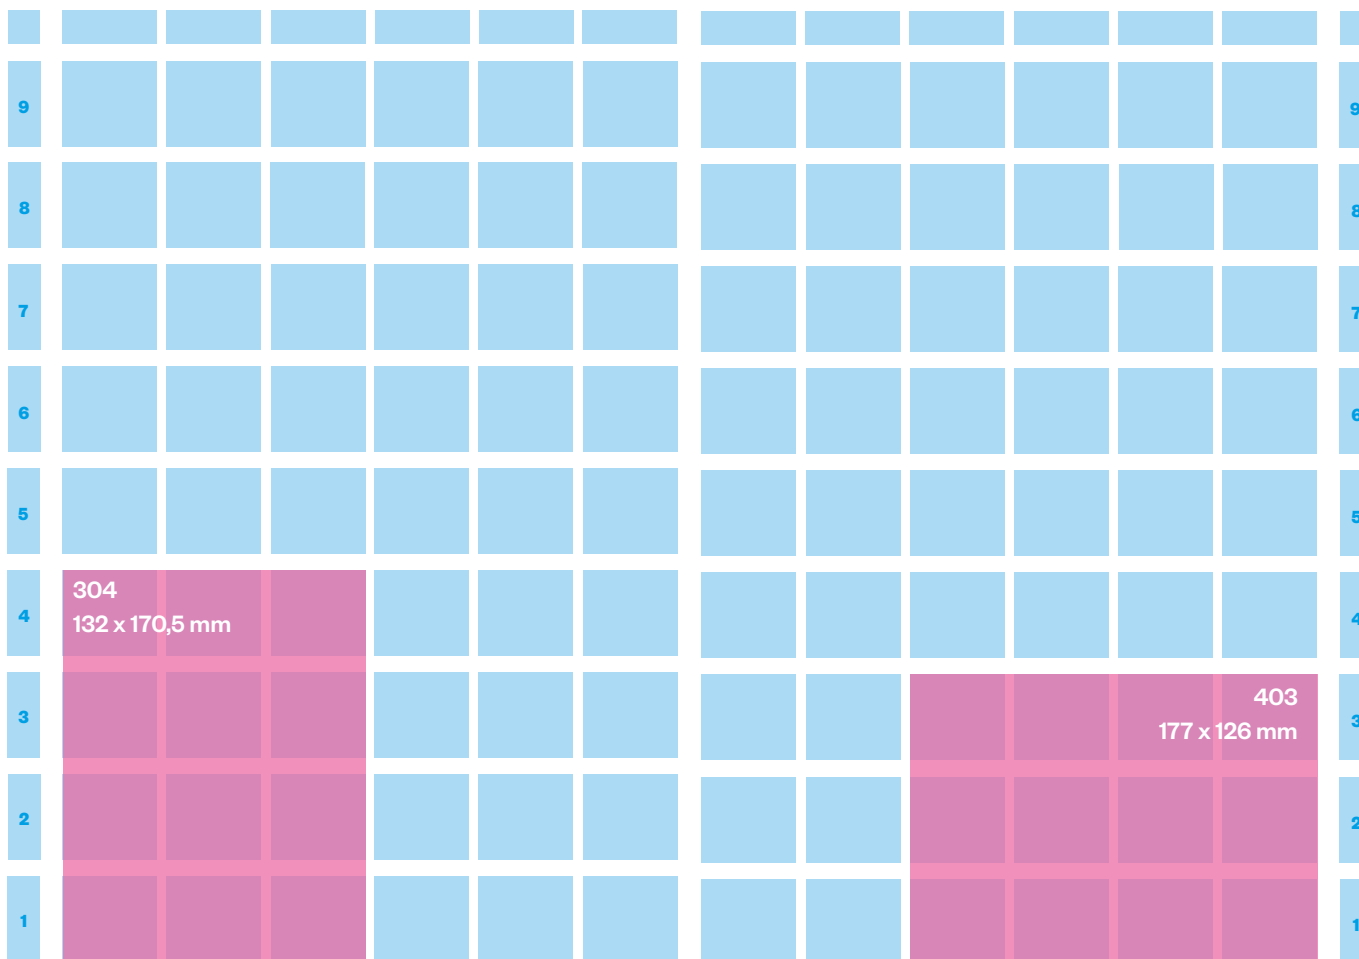

L'Edicola

TIPOLOGIA	MODULI	MISURE
MANCHETTE - PRIMA PAGINA	2	mm. 86,6x31,8
LEADERBOARD - PRIMA PAGINA	3	mm. 268x20
PIEDE - PRIMA PAGINA	12	mm. 268x81,5
FINESTRELLA - PRIMA PAGINA	4	mm. 86,5x81,5
FINESTRELLA PICCOLA - PRIMA PAGINA	2	mm. 41,14x81,5

602/ 268 x 81,5 mm

TIPOLOGIA	MODULI	MISURE
MEZZA PAGINA	24	mm. 268x170,5
FALSA MEZZA PAGINA	18	mm. 268x126

TIPOLOGIA	MODULI	MISURE
PIEDE DI PAGINA	12	mm. 268x81,5
MEZZO PIEDE DI PAGINA	6	mm. 132x81,5

TIPOLOGIA	MODULI	MISURE
PIEDE DI PAGINA JUNIOR	8	mm. 177x81,5
QUADROTTO	9	mm. 132x126

TIPOLOGIA	MODULI	MISURE
FINESTRELLA	4	mm. 86,5x81,5
FINESTRELLA MEDIA	6	mm. 86,5x126
FINESTRELLA ALTA	8	mm. 86,5x170,5
QUADRO MAGNUM	16	mm. 177x170,5

TIPOLOGIA	MODULI	MISURE
QUARTO DI PAGINA VERTICALE	12	mm. 132x170,5
QUARTO DI PAGINA ORIZZONTALE	12	mm. 177x126

TIPOLOGIA	MODULI	MISURE
DOPPIA JUNIOR PAGE PASSANTE	40	mm.390x215

TIPOLOGIA	MODULI	MISURE
DOPPIA MEZZA PASSANTE	48	mm. 572x170,5

TIPOLOGIA	MODULI	MISURE
DOPPIO PIEDE PASSANTE	24	mm. 572x81,5

TIPOLOGIA	MODULI	MISURE
DOPPIA FALSA MEZZA PASSANTE	36	mm. 572x126