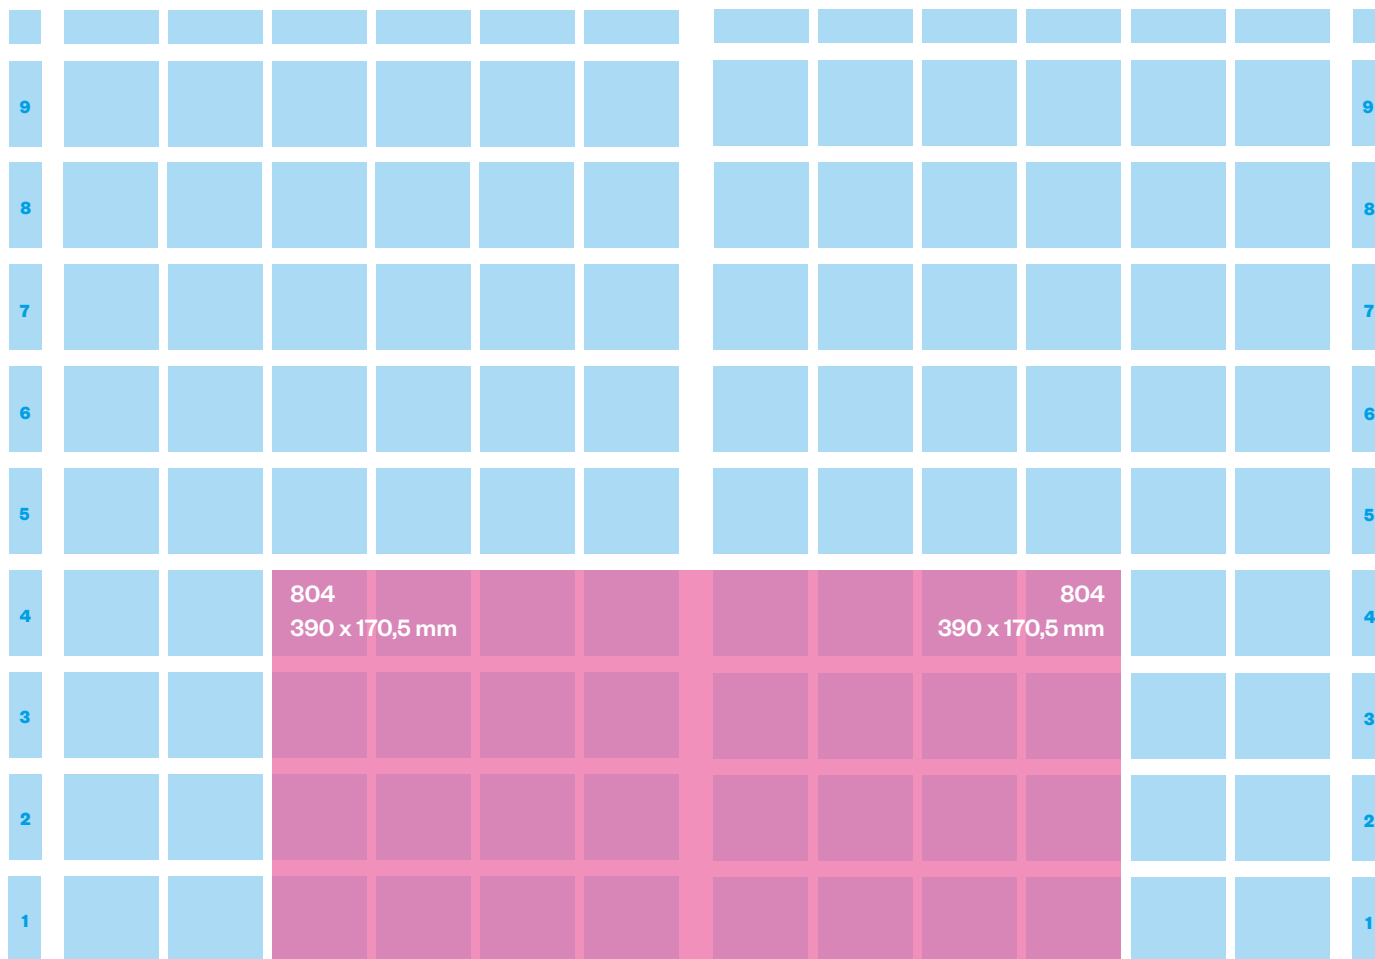

602/ 268 x 81,5 mm

TIPOLOGIA	MODULI	MISURE
MEZZA PAGINA	24	mm. 268x170,5
FALSA MEZZA PAGINA	18	mm. 268x126

TIPOLOGIA	MODULI	MISURE
PIEDE DI PAGINA	12	mm. 268x81,5
MEZZO PIEDE DI PAGINA	6	mm. 132x81,5

TIPOLOGIA	MODULI	MISURE
PIEDE DI PAGINA JUNIOR	8	mm. 177x81,5
QUADROTTO	9	mm. 132x126

TIPOLOGIA	MODULI	MISURE
FINESTRELLA	4	mm. 86,5x81,5
FINESTRELLA MEDIA	6	mm. 86,5x126
FINESTRELLA ALTA	8	mm. 86,5x170,5
QUADRO MAGNUM	16	mm. 177x170,5

TIPOLOGIA	MODULI	MISURE
QUARTO DI PAGINA VERTICALE	12	mm. 132x170,5
QUARTO DI PAGINA ORIZZONTALE	12	mm. 177x126

TIPOLOGIA	MODULI	MISURE
QUADROTTO GALLEGGIANTE CENTRALE	12	mm. 177x126
QUADROTTO GALLEGGIANTE BASSO	12	mm. 177x126

TIPOLOGIA	MODULI	MISURE
DOPPIO QUARTO PASSANTE	24	mm. 300x170,5

TIPOLOGIA	MODULI	MISURE
DOPPIO QUADRO MAGNUM PASSANTE	32	mm. 390x170,5

TIPOLOGIA	MODULI	MISURE
DOPPIA JUNIOR PAGE PASSANTE	40	mm.390x215

TIPOLOGIA	MODULI	MISURE
DOPPIA MEZZA PASSANTE	48	mm. 572x170,5

TIPOLOGIA	MODULI	MISURE
DOPPIO PIEDE PASSANTE	24	mm. 572x81,5

TIPOLOGIA	MODULI	MISURE
DOPPIA FALSA MEZZA PASSANTE	36	mm. 572x126