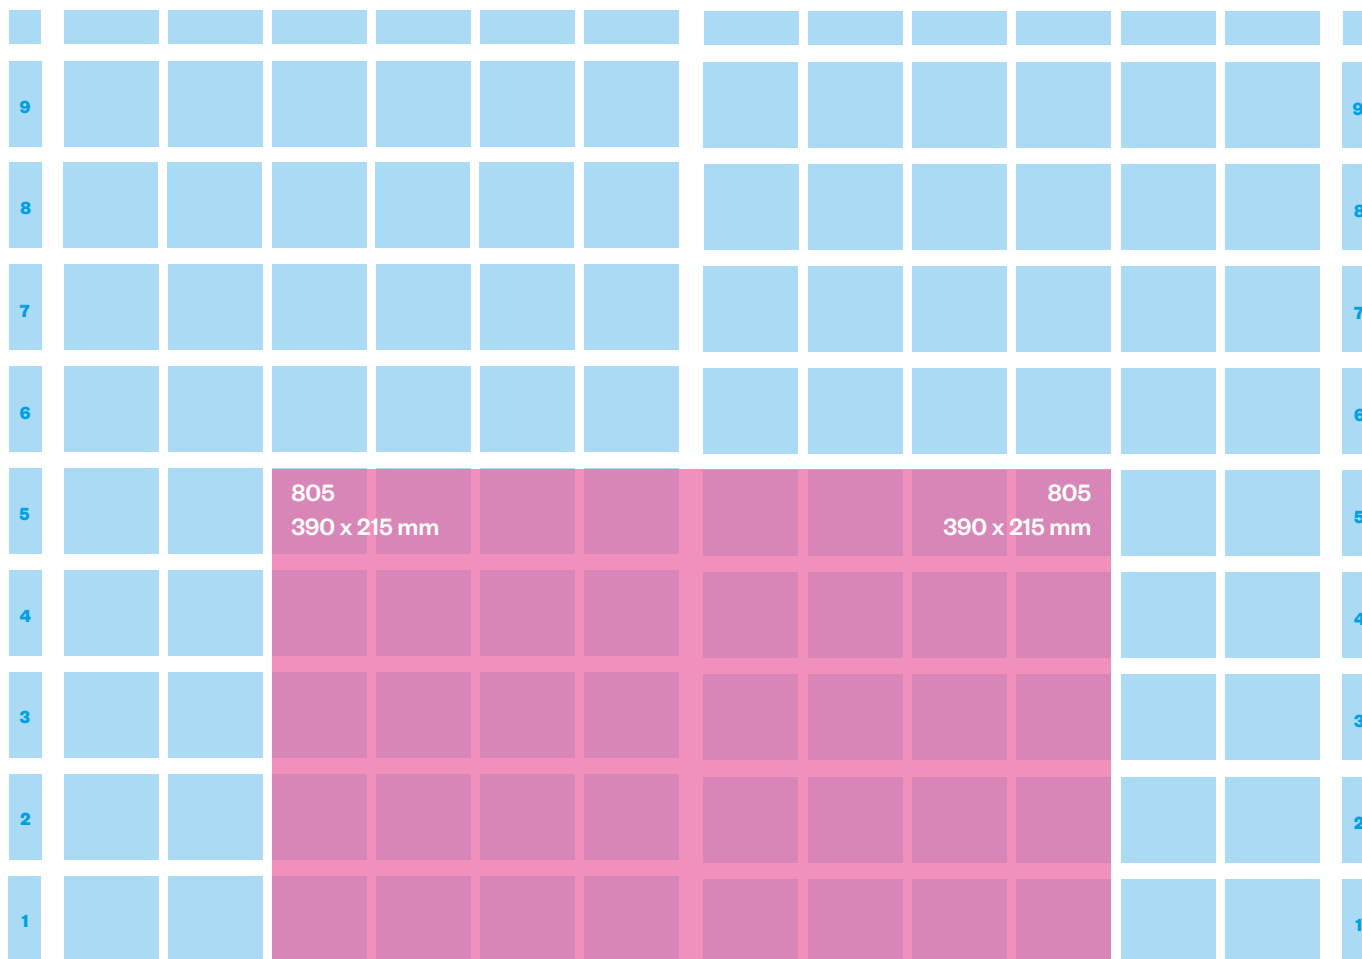

602/ 268 x 81,5 mm

TIPOLOGIA	MODULI	MISURE
MEZZA PAGINA	24	mm. 268x170,5
FALSA MEZZA PAGINA	18	mm. 268x126

TIPOLOGIA	MODULI	MISURE
PIEDE DI PAGINA	12	mm. 268x81,5
MEZZO PIEDE DI PAGINA	6	mm. 132x81,5

TIPOLOGIA	MODULI	MISURE
PIEDE DI PAGINA JUNIOR	8	mm. 177x81,5
QUADROTTO	9	mm. 132x126

TIPOLOGIA	MODULI	MISURE
FINESTRELLA	4	mm. 86,5x81,5
FINESTRELLA MEDIA	6	mm. 86,5x126
FINESTRELLA ALTA	8	mm. 86,5x170,5
QUADRO MAGNUM	16	mm. 177x170,5

TIPOLOGIA	MODULI	MISURE
QUARTO DI PAGINA VERTICALE	12	mm. 132x170,5
QUARTO DI PAGINA ORIZZONTALE	12	mm. 177x126

TIPOLOGIA	MODULI	MISURE
QUADROTTO GALLEGGIANTE CENTRALE	12	mm. 177x126
QUADROTTO GALLEGGIANTE BASSO	12	mm. 177x126

TIPOLOGIA	MODULI	MISURE
DOPPIO QUARTO PASSANTE	24	mm. 300x170,5

TIPOLOGIA	MODULI	MISURE
DOPPIO QUADRO MAGNUM PASSANTE	32	mm. 390x170,5

TIPOLOGIA	MODULI	MISURE
DOPPIA JUNIOR PAGE PASSANTE	40	mm.390x215

TIPOLOGIA	MODULI	MISURE
DOPPIA MEZZA PASSANTE	48	mm. 572x170,5

TIPOLOGIA	MODULI	MISURE
DOPPIO PIEDE PASSANTE	24	mm. 572x81,5

TIPOLOGIA	MODULI	MISURE
DOPPIA FALSA MEZZA PASSANTE	36	mm. 572x126