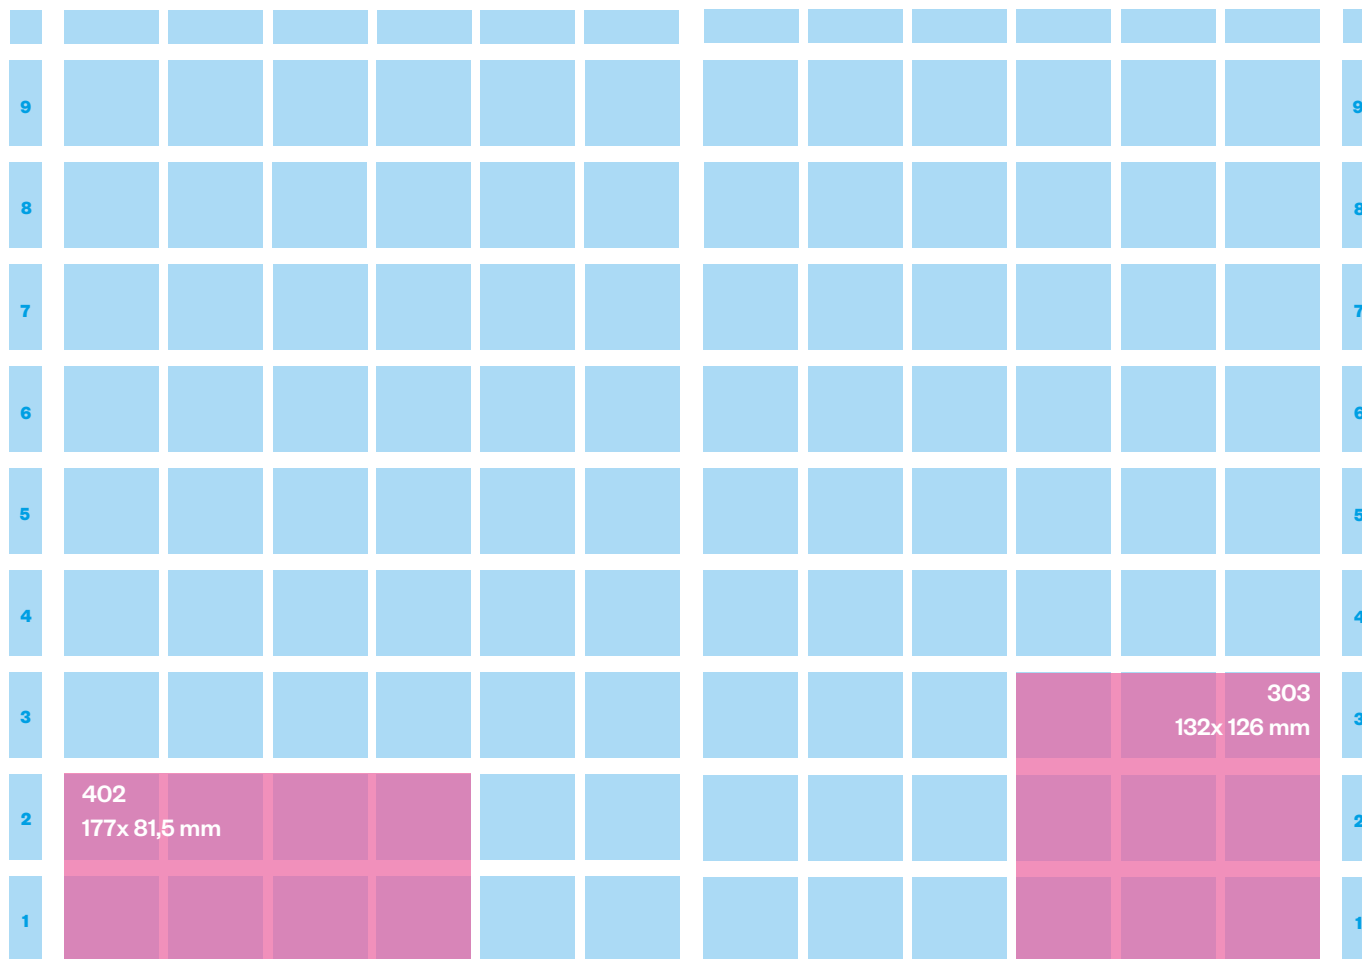

L'Edicola

TIPOLOGIA	MODULI	MISURE
MANCHETTE - PRIMA PAGINA	2	mm. 86,6x31,8
LEADERBOARD - PRIMA PAGINA	3	mm. 268x20
PIEDE - PRIMA PAGINA	12	mm. 268x81,5
FINESTRELLA - PRIMA PAGINA	4	mm. 86,5x81,5
FINESTRELLA PICCOLA - PRIMA PAGINA	2	mm. 41,14x81,5

TIPOLOGIA	MODULI	MISURE
PAGINA INTERA	54	mm. 268x393
ULTIMA PAGINA	54	mm. 268x393
PUBBLIREDAZIONALE (PAGINA)	54	mm. 268x393

TIPOLOGIA	MODULI	MISURE
JUNIOR PAGE ALTA	24	mm. 177x260
JUNIOR PAGE	20	mm. 177x215

602/ 268 x 81,5 mm

TIPOLOGIA	MODULI	MISURE
MEZZA PAGINA	24	mm. 268x170,5
FALSA MEZZA PAGINA	18	mm. 268x126

TIPOLOGIA	MODULI	MISURE
PIEDE DI PAGINA	12	mm. 268x81,5
MEZZO PIEDE DI PAGINA	6	mm. 132x81,5

TIPOLOGIA	MODULI	MISURE
PIEDE DI PAGINA JUNIOR	8	mm. 177x81,5
QUADROTTO	9	mm. 132x126