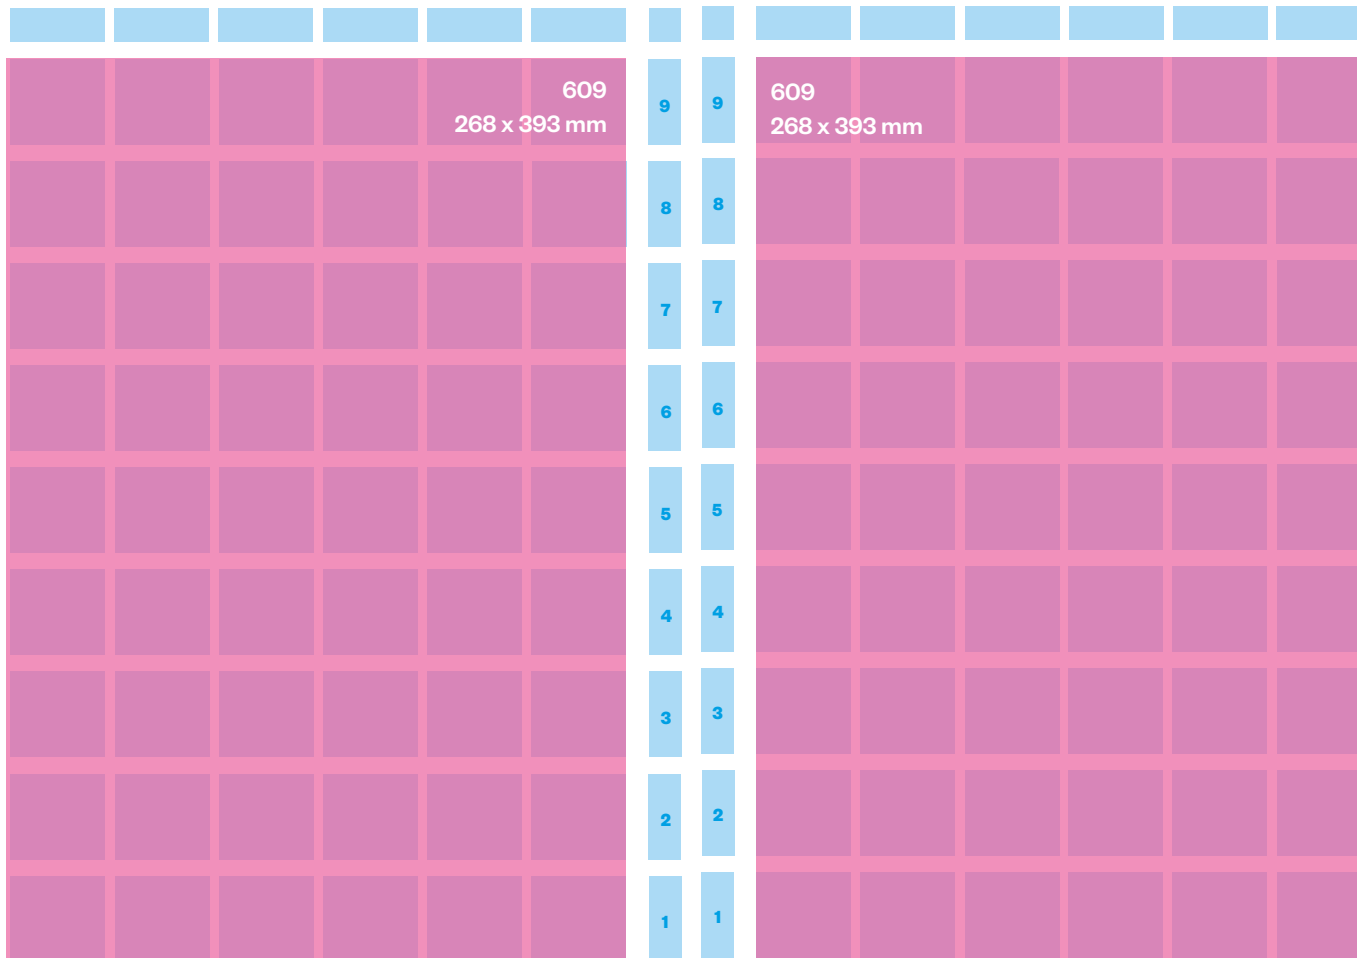

L'Edicola

TIPOLOGIA	MODULI	MISURE
MANCHETTE - PRIMA PAGINA	2	mm. 86,6x31,8
LEADERBOARD - PRIMA PAGINA	3	mm. 268x20
PIEDE - PRIMA PAGINA	12	mm. 268x81,5
FINESTRELLA - PRIMA PAGINA	4	mm. 86,5x81,5
FINESTRELLA PICCOLA - PRIMA PAGINA	2	mm. 41,14x81,5

TIPOLOGIA	MODULI	MISURE
PAGINA INTERA	54	mm. 268x393
ULTIMA PAGINA	54	mm. 268x393
PUBBLIREDAZIONALE (PAGINA)	54	mm. 268x393

TIPOLOGIA	MODULI	MISURE
JUNIOR PAGE ALTA	24	mm. 177x260
JUNIOR PAGE	20	mm. 177x215

602/ 268 x 81,5 mm

TIPOLOGIA	MODULI	MISURE
MEZZA PAGINA	24	mm. 268x170,5
FALSA MEZZA PAGINA	18	mm. 268x126

TIPOLOGIA	MODULI	MISURE
PIEDE DI PAGINA	12	mm. 268x81,5
MEZZO PIEDE DI PAGINA	6	mm. 132x81,5

TIPOLOGIA	MODULI	MISURE
PIEDE DI PAGINA JUNIOR	8	mm. 177x81,5
QUADROTTO	9	mm. 132x126

TIPOLOGIA	MODULI	MISURE
FINESTRELLA	4	mm. 86,5x81,5
FINESTRELLA MEDIA	6	mm. 86,5x126
FINESTRELLA ALTA	8	mm. 86,5x170,5
QUADRO MAGNUM	16	mm. 177x170,5

TIPOLOGIA	MODULI	MISURE
QUARTO DI PAGINA VERTICALE	12	mm. 132x170,5
QUARTO DI PAGINA ORIZZONTALE	12	mm. 177x126