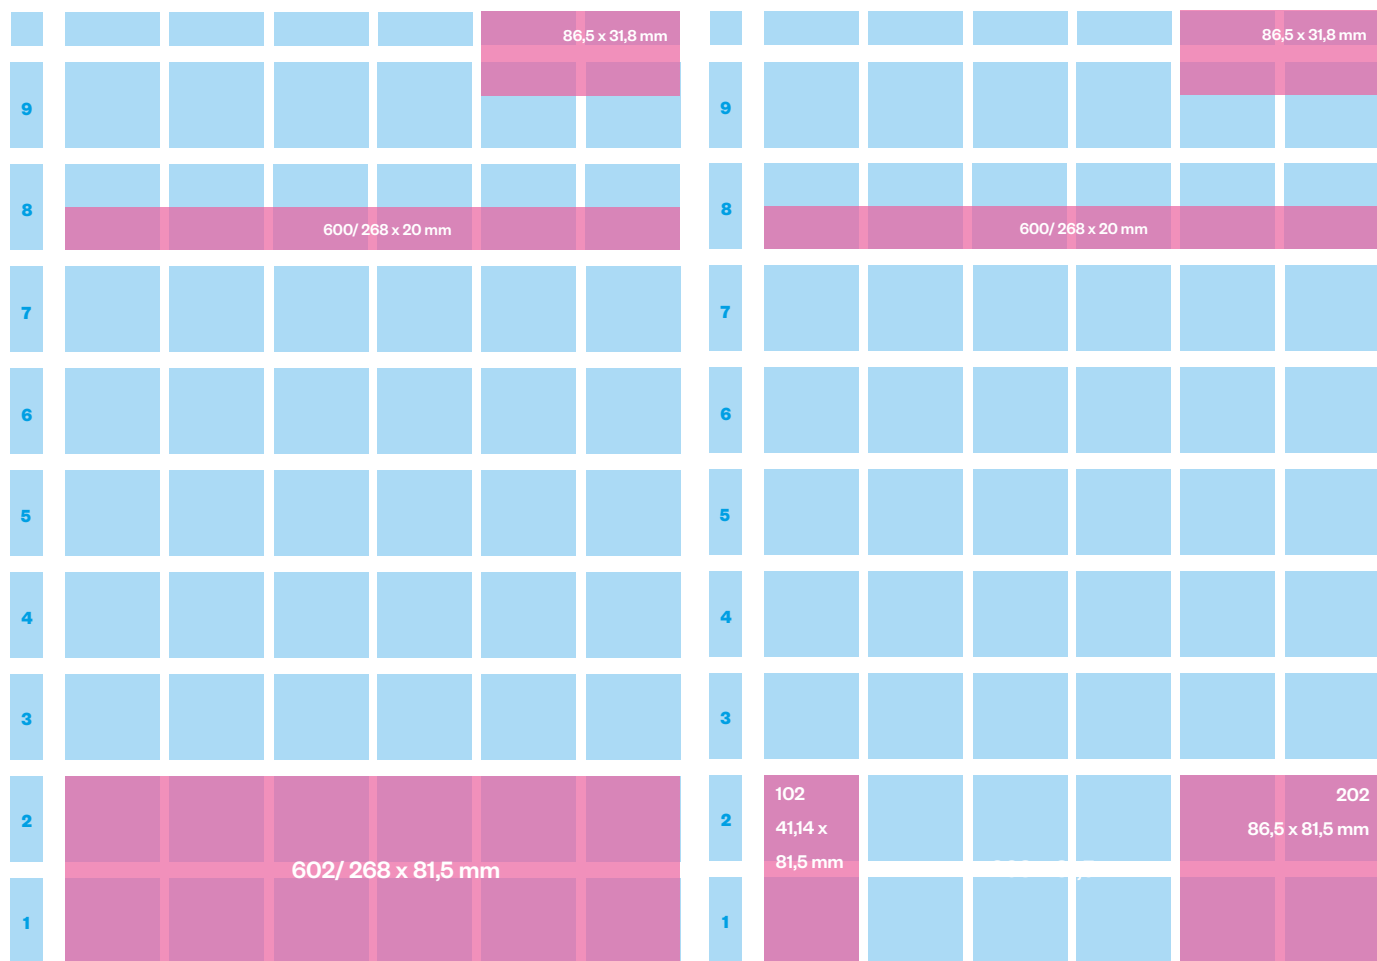

L'Edicola

TIPOLOGIA	MODULI	MISURE
MANCHETTE - PRIMA PAGINA	2	mm. 86,6x31,8
LEADERBOARD - PRIMA PAGINA	3	mm. 268x20
PIEDE - PRIMA PAGINA	12	mm. 268x81,5
FINESTRELLA - PRIMA PAGINA	4	mm. 86,5x81,5
FINESTRELLA PICCOLA - PRIMA PAGINA	2	mm. 41,14x81,5

TIPOLOGIA	MODULI	MISURE
PAGINA INTERA	54	mm. 268x393
ULTIMA PAGINA	54	mm. 268x393
PUBBLIREDAZIONALE (PAGINA)	54	mm. 268x393

TIPOLOGIA	MODULI	MISURE
JUNIOR PAGE ALTA	24	mm. 177x260
JUNIOR PAGE	20	mm. 177x215

602/ 268 x 81,5 mm

TIPOLOGIA	MODULI	MISURE
MEZZA PAGINA	24	mm. 268x170,5
FALSA MEZZA PAGINA	18	mm. 268x126

TIPOLOGIA	MODULI	MISURE
PIEDE DI PAGINA	12	mm. 268x81,5
MEZZO PIEDE DI PAGINA	6	mm. 132x81,5

TIPOLOGIA	MODULI	MISURE
PIEDE DI PAGINA JUNIOR	8	mm. 177x81,5
QUADROTTO	9	mm. 132x126

TIPOLOGIA	MODULI	MISURE
DOPPIA JUNIOR PAGE PASSANTE	40	mm.390x215

TIPOLOGIA	MODULI	MISURE
DOPPIA MEZZA PASSANTE	48	mm. 572x170,5

TIPOLOGIA	MODULI	MISURE
DOPPIO PIEDE PASSANTE	24	mm. 572x81,5

TIPOLOGIA	MODULI	MISURE
DOPPIA FALSA MEZZA PASSANTE	36	mm. 572x126